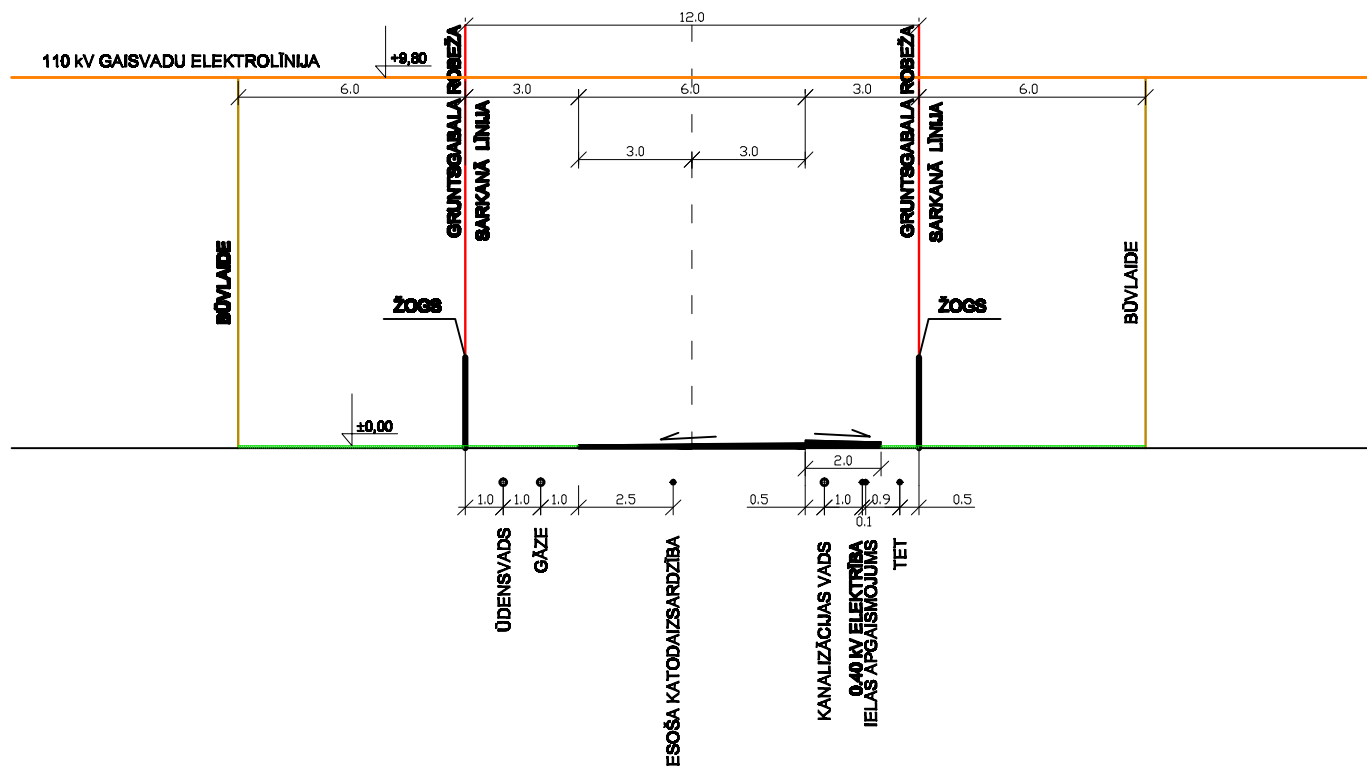

## PERSPEKTĪVAIS IELAS ŠĶĒRSPROFILS M 1:200

<b>Projektēja: SIA GLASIS</b> Reģ. Nr. 40103761137 Žagatu iela 20 - 22, Rīga, LV 1084 t. 29237992, e-pasts glasis@inbox.lv			<b>Objekts:</b> Detālplānojums Kr. Barona iela 9b.		
			<b>Adrese:</b> Kr. Barona iela 9b, Baloži, Ķekavas nov.		Pas. Nr. 4
Vārds Uzvārds Jānis Dambis	Paraksts	Datums 25.10.2021.	<b>Lapas nosaukums:</b> Perspektīvais ielas šķēršprofils		Mērogs 1:200
Jānis Skudra		25.10.2021.	13		Marka TS-5
Agris Grūbe		25.10.2021.			Lapa 5